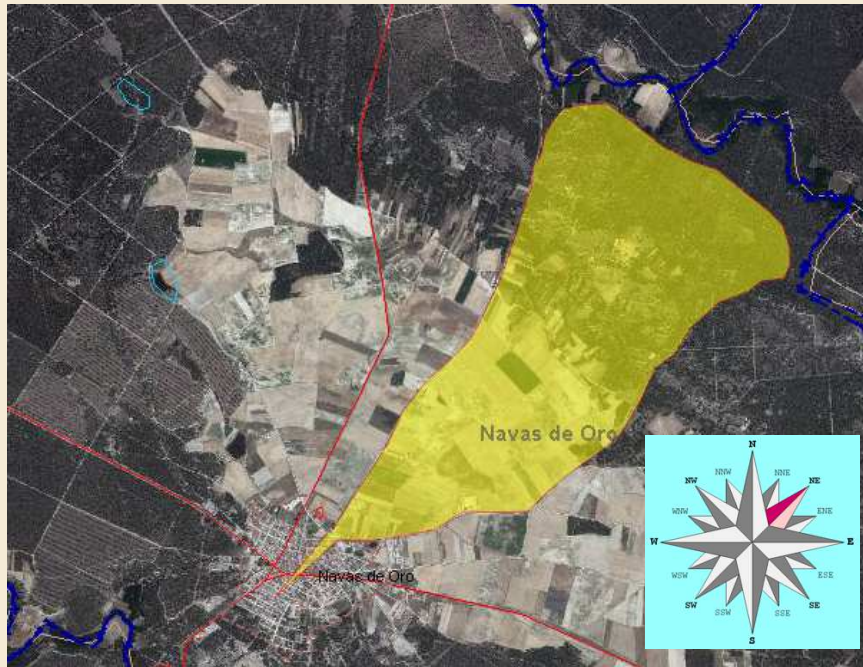

Ayuntamiento de Navas de Oro

SENDERISMO

MARCHA ANDARIEGA

“CONOCE TU TÉRMINO”

Salida desde el “Museo de la Resina”

Sábado 7 de enero a las 10:30 horas

Recorrido: 12,5 KM

Museo de la Resina, Camino Cuellar hasta Pirón, Camino Vinateros hasta la Garlitera, Camino Juncal hasta el Museo de la Resina.